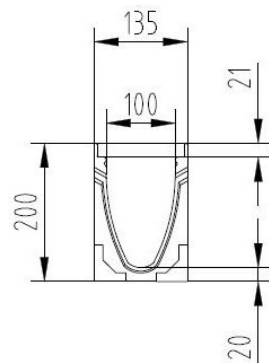

ACO Multiline Κανάλι Αποστράγγισης V100 τύπος 10.0

Χείλος σφράγισης Ø110

Κείμενο Προδιαγραφών

Κανάλι αποστράγγισης με διατομή σχήματος V από πολυμερικό σκυρόδεμα και προστατευτική ακμή από γαλβανισμένο χάλυβα ή ανοξείδωτο χάλυβα ή χυτοσίδηρο.
Κλάση φόρτισης A15 έως E600 σύμφωνα με EN 1433:2003
100% Υδατοστεγές

Χρώμα: Φυσικό

Επιλογή με έξοδο για κάθετη απορροή με χείλος σφράγισης (LLD)

Ονομαστικό πλάτος 10 cm

Κατασκευαστικό πλάτος 13,5 cm

Μήκος 100 cm

Κατασκευαστικό ύψος:

- Στάνταρ αγωγός 20 cm
- με LLD- χείλος σφράγισης DN110 21 cm

Κατασκευαστικό πλάτος 13,5 cm

Μήκος 50 cm

Κατασκευαστικό ύψος:

- Με ενσωματωμένο χείλος σφράγισης DN110 20 cm
- με LLD-Σύνδεση σωλήνα DN 110 21cm

*Παρακαλώ διαγράψτε τα περιττά

ACO Multiline

Κανάλι Αποστράγγισης V100 τύπος 10.0- Άξονας συλλογής νερού

Με κλείδωμα

Με ενσωματωμένο χείλος σφράγισης (DN 110 ή DN150)

Με καλάθι για απορρίμματα μεγαλύτερου μεγέθους από PP

Ονομαστικό πλάτος 10 cm

Κατασκευαστικό πλάτος 13,5 cm

Μήκος 50 cm

Κατασκευαστικό ύψος του χαμηλού άξονα συλλογής νερού με