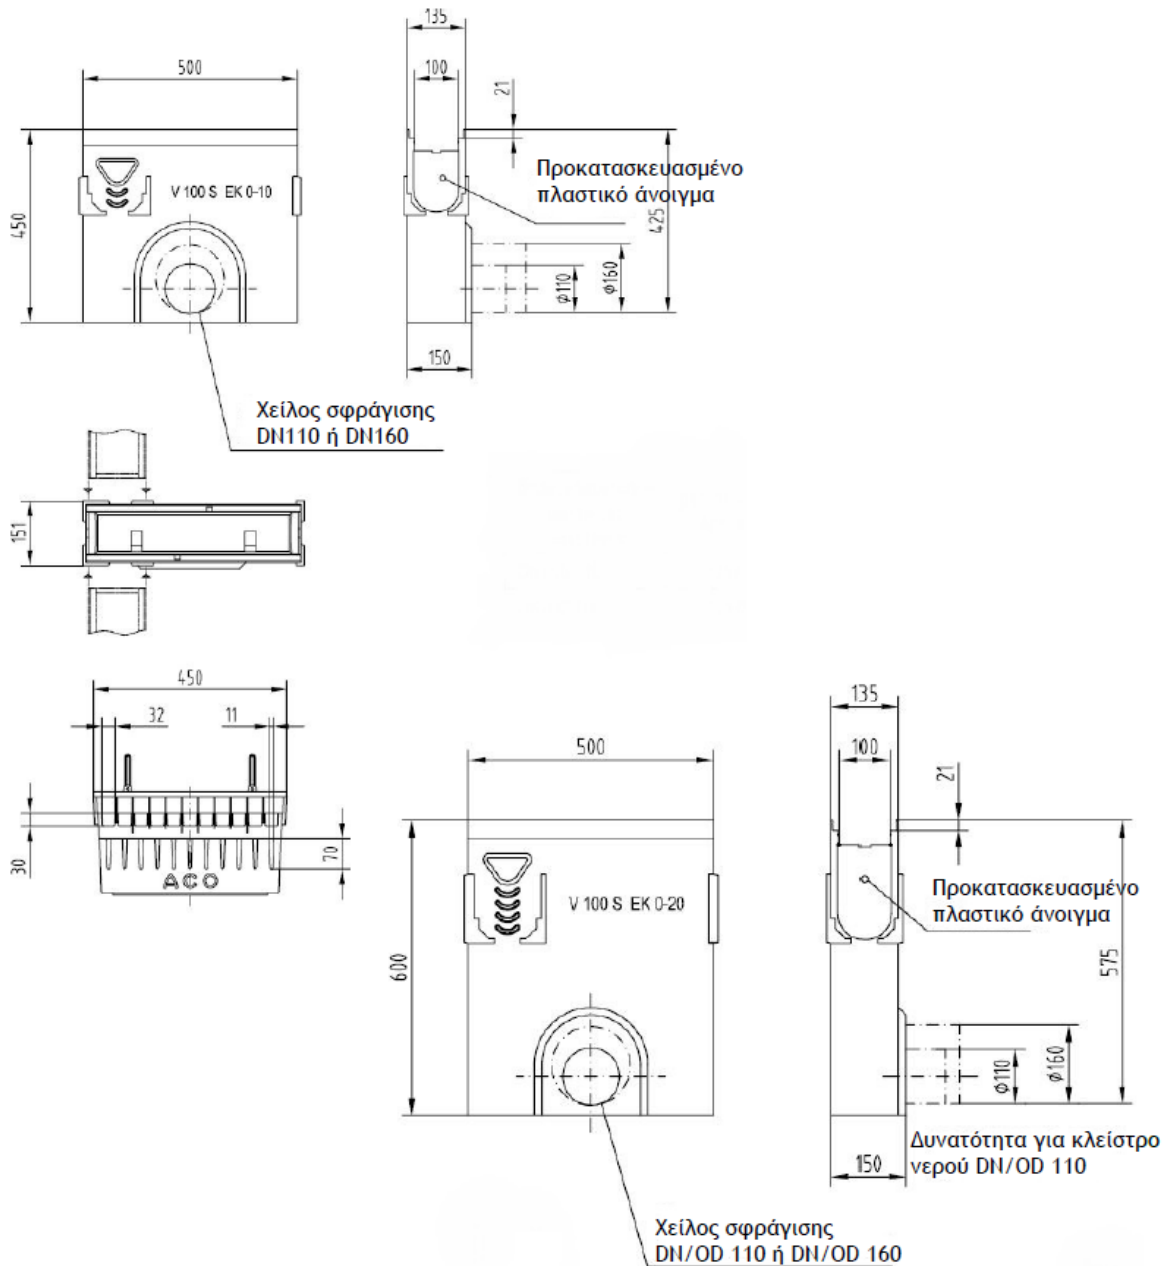

Κατασκευαστικό πλάτος 13,5 cm

Μήκος 50 cm

Κατασκευαστικό ύψος:

- Με ενσωματωμένο χείλος σφράγισης DN110 20 cm
- με LLD-Σύνδεση σωλήνα DN 110 21cm

*Παρακαλώ διαγράψτε τα περιττά

ACO Multiline

Κανάλι Αποστράγγισης V100 τύπος 10.0- Άξονας συλλογής νερού