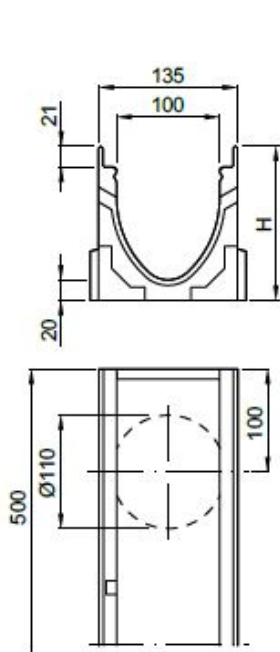

ACO Multiline Κανάλι Αποστράγγισης V100 τύπος 10.0

Χείλος σφράγισης Ø110

Κείμενο Προδιαγραφών

Κανάλι αποστράγγισης με διατομή σχήματος V από πολυμερικό σκυρόδεμα και προστατευτική ακμή από γαλβανισμένο χάλυβα ή ανοξείδωτο χάλυβα ή χυτοσίδηρο.
Κλάση φόρτισης A15 έως E600 σύμφωνα με EN 1433:2003
100% Υδατοστεγές

Χρώμα: Φυσικό

Επιλογή με έξοδο για κάθετη απορροή με χείλος σφράγισης (LLD)

Ονομαστικό πλάτος 10 cm

Κατασκευαστικό πλάτος 13,5 cm

Μήκος 100 cm

Κατασκευαστικό ύψος:

- Στάνταρ αγωγός 20 cm
- με LLD- χείλος σφράγισης DN110 21 cm

*Παρακαλώ διαγράψτε τα περιττά

ACO Multiline

Κανάλι Αποστράγγισης V100 τύπος 10.0- 0,5m

Κείμενο Προδιαγραφών

Κανάλι αποστράγγισης με διατομή σχήματος V από πολυμερικό σκυρόδεμα και προστατευτική ακμή από γαλβανισμένο χάλυβα ή ανοξείδωτο χάλυβα ή χυτοσίδηρο. Κλάση φόρτισης A15 έως E600 σύμφωνα με EN 1433:2003

Κατασκευαστικό πλάτος 13,5 cm

Μήκος 50 cm

Κατασκευαστικό ύψος:

- Με ενσωματωμένο χείλος σφράγισης DN110 20 cm
- με LLD-Σύνδεση σωλήνα DN 110 21cm

*Παρακαλώ διαγράψτε τα περιττά

ACO Multiline

Κανάλι Αποστράγγισης V100 τύπος 10.0- Άξονας συλλογής νερού