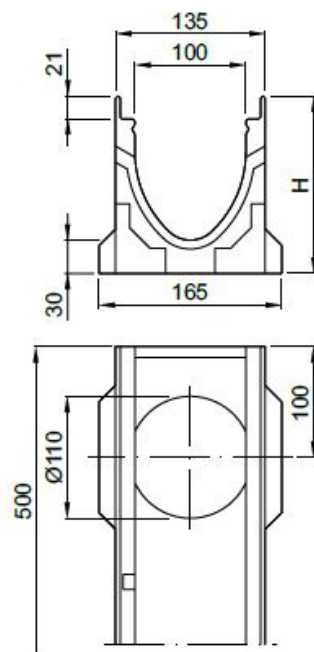

ACO Multiline Κανάλι Αποστράγγισης V100 τύπος 10.0

Χείλος σφράγισης Ø110

Κείμενο Προδιαγραφών

Κανάλι αποστράγγισης με διατομή σχήματος V από πολυμερικό σκυρόδεμα και προστατευτική ακμή από γαλβανισμένο χάλυβα ή ανοξείδωτο χάλυβα ή χυτοσίδηρο.
Κλάση φόρτισης A15 έως E600 σύμφωνα με EN 1433:2003
100% Υδατοστεγές

Χρώμα: Φυσικό

Επιλογή με έξοδο για κάθετη απορροή με χείλος σφράγισης (LLD)

Ονομαστικό πλάτος 10 cm

Κατασκευαστικό πλάτος 13,5 cm

Μήκος 100 cm

Κατασκευαστικό ύψος:

- Στάνταρ αγωγός 20 cm
- με LLD- χείλος σφράγισης DN110 21 cm

*Παρακαλώ διαγράψτε τα περιττά

ACO Multiline

Κανάλι Αποστράγγισης V100 τύπος 10.0- 0,5m

Κείμενο Προδιαγραφών

Κανάλι αποστράγγισης με διατομή σχήματος V από πολυμερικό σκυρόδεμα και προστατευτική ακμή από γαλβανισμένο χάλυβα ή ανοξείδωτο χάλυβα ή χυτοσίδηρο. Κλάση φόρτισης A15 έως E600 σύμφωνα με EN 1433:2003

Κατασκευαστικό πλάτος 13,5 cm

Μήκος 50 cm

Κατασκευαστικό ύψος:

- Με ενσωματωμένο χείλος σφράγισης DN110 20 cm
- με LLD-Σύνδεση σωλήνα DN 110 21cm

*Παρακαλώ διαγράψτε τα περιττά

ACO Multiline

Κανάλι Αποστράγγισης V100 τύπος 10.0- Άξονας συλλογής νερού