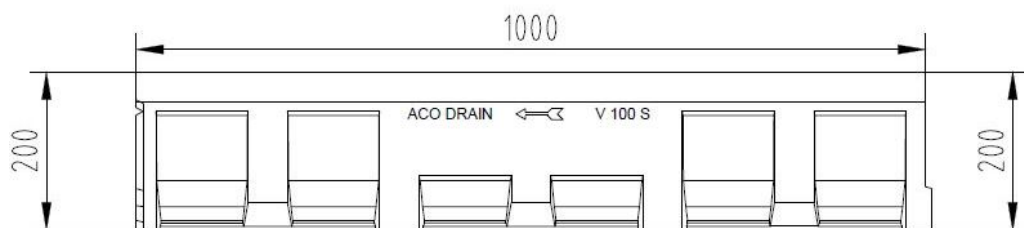

ACO Multiline Κανάλι Αποστράγγισης V100 τύπος 10.0

Χείλος σφράγισης Ø110

Κείμενο Προδιαγραφών

Κανάλι αποστράγγισης με διατομή σχήματος V από πολυμερικό σκυρόδεμα και προστατευτική ακμή από γαλβανισμένο χάλυβα ή ανοξείδωτο χάλυβα ή χυτοσίδηρο.
Κλάση φόρτισης A15 έως E600 σύμφωνα με EN 1433:2003
100% Υδατοστεγές

Χρώμα: Φυσικό

Επιλογή με έξοδο για κάθετη απορροή με χείλος σφράγισης (LLD)

Ονομαστικό πλάτος 10 cm

Κατασκευαστικό πλάτος 13,5 cm

Μήκος 100 cm

Κατασκευαστικό ύψος:

- Στάνταρ αγωγός 20 cm
- με LLD- χείλος σφράγισης DN110 21 cm

*Παρακαλώ διαγράψτε τα περιττά

ACO Multiline

Κανάλι Αποστράγγισης V100 τύπος 10.0- 0,5m

Κείμενο Προδιαγραφών

Κανάλι αποστράγγισης με διατομή σχήματος V από πολυμερικό σκυρόδεμα και προστατευτική ακμή από γαλβανισμένο χάλυβα ή ανοξείδωτο χάλυβα ή χυτοσίδηρο. Κλάση φόρτισης A15 έως E600 σύμφωνα με EN 1433:2003

Κατασκευαστικό πλάτος 13,5 cm

Μήκος 50 cm

Κατασκευαστικό ύψος:

- Με ενσωματωμένο χείλος σφράγισης DN110 20 cm
- με LLD-Σύνδεση σωλήνα DN 110 21cm

*Παρακαλώ διαγράψτε τα περιττά

ACO Multiline

Κανάλι Αποστράγγισης V100 τύπος 10.0- Άξονας συλλογής νερού