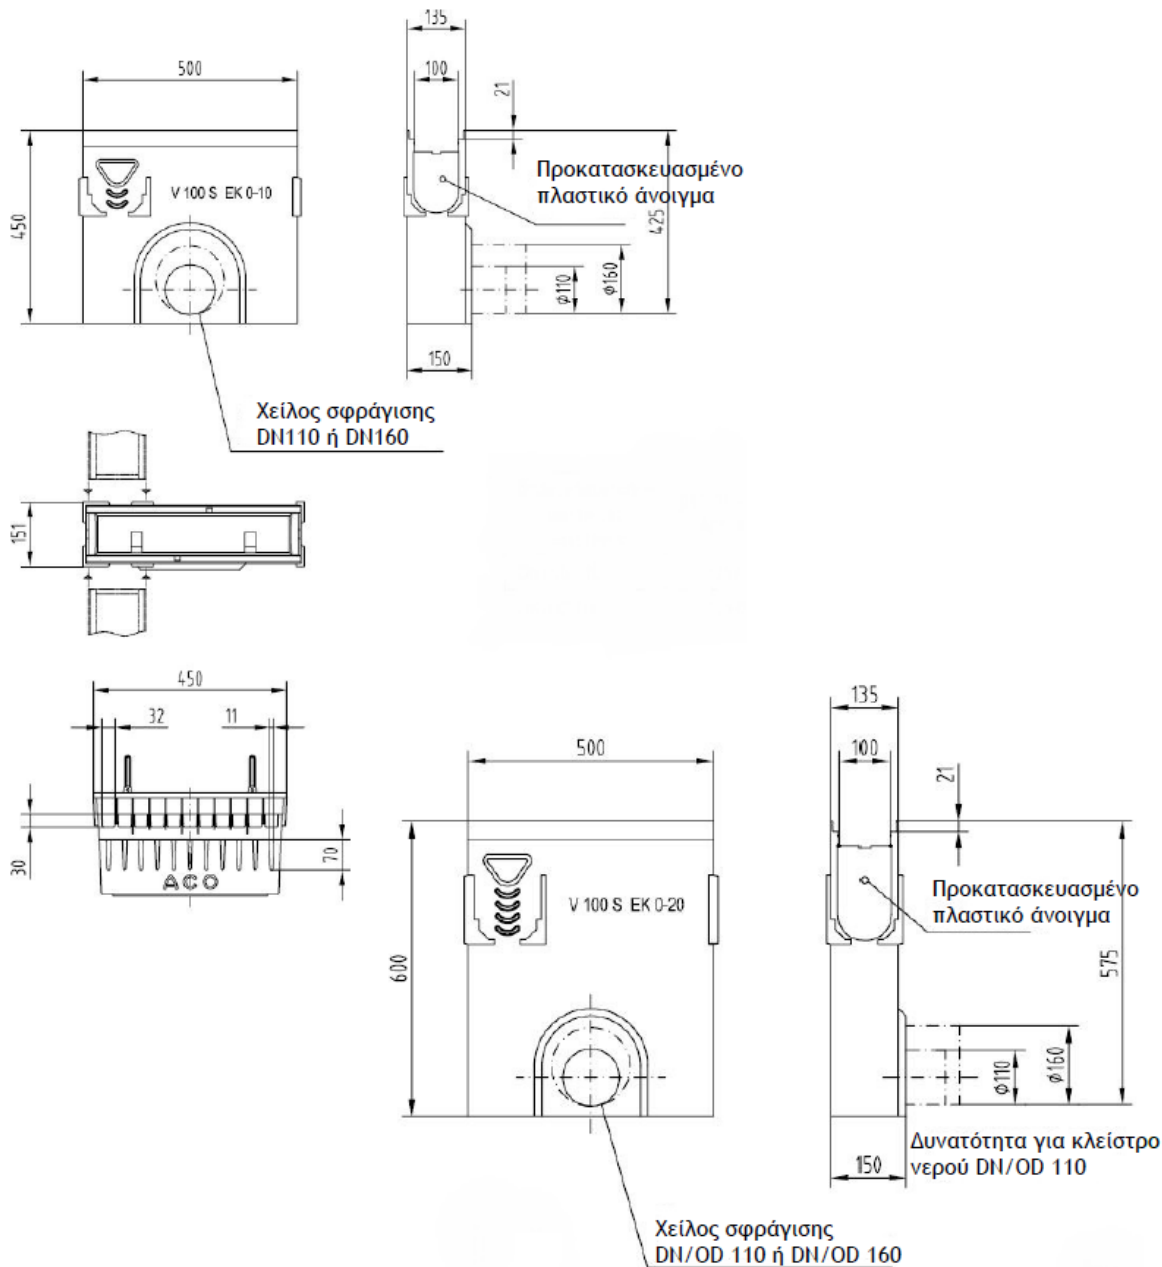

Κατασκευαστικό πλάτος 13,5 cm

Μήκος 50 cm

Κατασκευαστικό ύψος:

- Με ενσωματωμένο χείλος σφράγισης DN110 25 cm
- με LLD-Σύνδεση σωλήνα DN110 26 cm

*Παρακαλώ διαγράψτε τα περιττά

ACO Multiline

Κανάλι Αποστράγγισης V100 τύπος 20.0- Άξονας συλλογής νερού