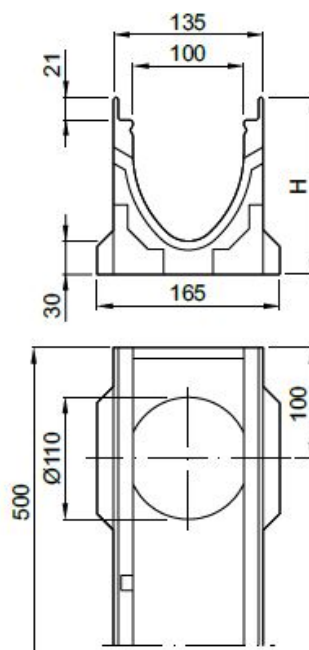

ACO Multiline Κανάλι Αποστράγγισης V100 τύπος 20.0

Κείμενο Προδιαγραφών

Κανάλι αποστράγγισης με διατομή σχήματος V από πολυμερικό σκυρόδεμα και προστατευτική ακμή από γαλβανισμένο χάλυβα ή ανοξείδωτο χάλυβα ή χυτοσίδηρο.
Κλάση φόρτισης A15 έως E600 σύμφωνα με EN 1433:2003
100% Υδατοστεγές

Χρώμα: Φυσικό

Επιλογή με έξοδο για κάθετη απορροή με χείλος σφράγισης (LLD)

Ονομαστικό πλάτος 10 cm

Κατασκευαστικό πλάτος 13,5 cm

Μήκος 100 cm

Κατασκευαστικό ύψος: 25 cm

- Στάνταρ αγωγός 25 cm

- με LLD- χείλος σφράγισης DN110 26 cm

*Παρακαλώ διαγράψτε τα περιττά

ACO Multiline

Κανάλι Αποστράγγισης V100 τύπος 20.0- 0,5 m

Κείμενο Προδιαγραφών

Κανάλι αποστράγγισης με διατομή σχήματος V από πολυμερικό σκυρόδεμα και προστατευτική ακμή από γαλβανισμένο χάλυβα ή ανοξείδωτο χάλυβα ή χυτοσίδηρο. Κλάση φόρτισης A15 έως E600 σύμφωνα με EN 1433:2003

Κατασκευαστικό πλάτος 13,5 cm

Μήκος 50 cm

Κατασκευαστικό ύψος:

- Με ενσωματωμένο χείλος σφράγισης DN110 25 cm
- με LLD-Σύνδεση σωλήνα DN110 26 cm

*Παρακαλώ διαγράψτε τα περιττά

ACO Multiline

Κανάλι Αποστράγγισης V100 τύπος 20.0- Άξονας συλλογής νερού