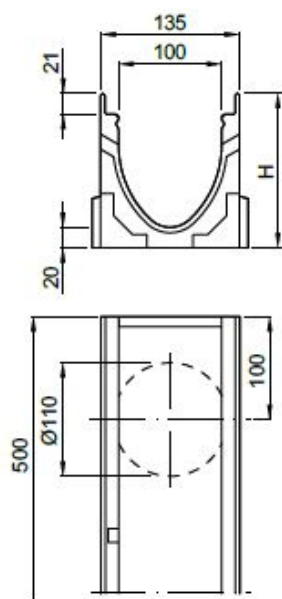

ACO Multiline Κανάλι Αποστράγγισης V100 τύπος 20.0

Κείμενο Προδιαγραφών

Κανάλι αποστράγγισης με διατομή σχήματος V από πολυμερικό σκυρόδεμα και προστατευτική ακμή από γαλβανισμένο χάλυβα ή ανοξείδωτο χάλυβα ή χυτοσίδηρο.
Κλάση φόρτισης A15 έως E600 σύμφωνα με EN 1433:2003
100% Υδατοστεγές

Χρώμα: Φυσικό

Επιλογή με έξοδο για κάθετη απορροή με χείλος σφράγισης (LLD)

Ονομαστικό πλάτος 10 cm

Κατασκευαστικό πλάτος 13,5 cm

Μήκος 100 cm

Κατασκευαστικό ύψος: 25 cm

- Στάνταρ αγωγός 25 cm

- με LLD- χείλος σφράγισης DN110 26 cm

*Παρακαλώ διαγράψτε τα περιττά

ACO Multiline

Κανάλι Αποστράγγισης V100 τύπος 20.0- 0,5 m

Κείμενο Προδιαγραφών

Κανάλι αποστράγγισης με διατομή σχήματος V από πολυμερικό σκυρόδεμα και προστατευτική ακμή από γαλβανισμένο χάλυβα ή ανοξείδωτο χάλυβα ή χυτοσίδηρο. Κλάση φόρτισης A15 έως E600 σύμφωνα με EN 1433:2003

Κατασκευαστικό πλάτος 13,5 cm

Μήκος 50 cm

Κατασκευαστικό ύψος:

- Με ενσωματωμένο χείλος σφράγισης DN110 25 cm
- με LLD-Σύνδεση σωλήνα DN110 26 cm

*Παρακαλώ διαγράψτε τα περιττά

ACO Multiline

Κανάλι Αποστράγγισης V100 τύπος 20.0- Άξονας συλλογής νερού