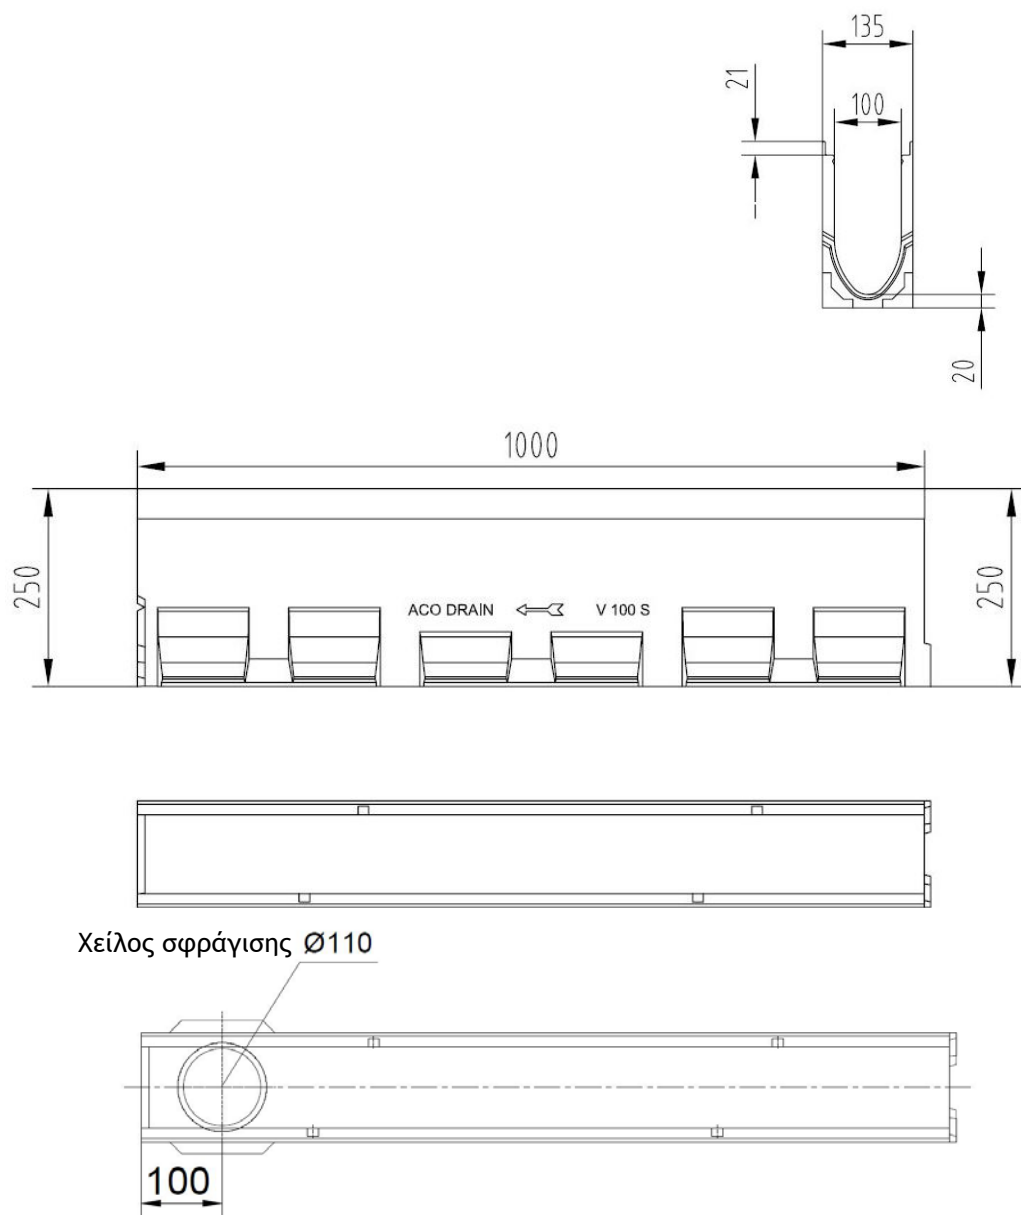

ACO Multiline Κανάλι Αποστράγγισης V100 τύπος 20.0

Κείμενο Προδιαγραφών

Κανάλι αποστράγγισης με διατομή σχήματος V από πολυμερικό σκυρόδεμα και προστατευτική ακμή από γαλβανισμένο χάλυβα ή ανοξείδωτο χάλυβα ή χυτοσίδηρο.
Κλάση φόρτισης A15 έως E600 σύμφωνα με EN 1433:2003
100% Υδατοστεγές

Χρώμα: Φυσικό

Επιλογή με έξοδο για κάθετη απορροή με χείλος σφράγισης (LLD)

Ονομαστικό πλάτος 10 cm

Κατασκευαστικό πλάτος 13,5 cm

Μήκος 100 cm

Κατασκευαστικό ύψος: 25 cm

- Στάνταρ αγωγός 25 cm

- με LLD- χείλος σφράγισης DN110 26 cm

100% Υδατοστεγές

Χρώμα: Φυσικό

Με προκατασκευασμένο άνοιγμα για κάθετη απορροή (DN110) ή

Με ενσωματωμένο χείλος σφράγισης (DN110)

Με πλευρικά προκατασκευασμένα ανοίγματα για κάθετες συνδέσεις.

Ονομαστικό πλάτος 10 cm

Κατασκευαστικό πλάτος 13,5 cm

Μήκος 50 cm

Κατασκευαστικό ύψος:

- Με ενσωματωμένο χείλος σφράγισης DN110 25 cm
- με LLD-Σύνδεση σωλήνα DN110 26 cm

*Παρακαλώ διαγράψτε τα περιττά

ACO Multiline

Κανάλι Αποστράγγισης V100 τύπος 20.0- Άξονας συλλογής νερού