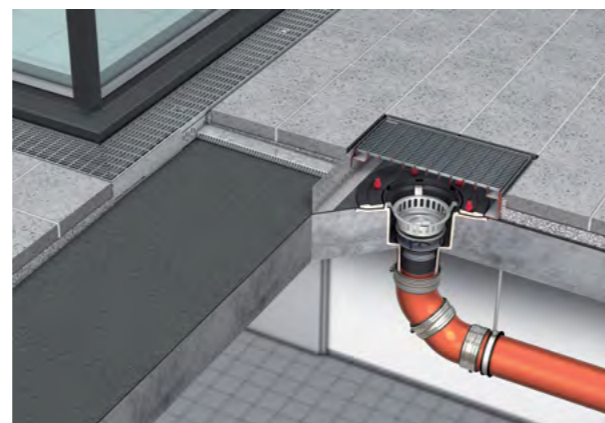

Πολύ συχνά απαιτείται αποστράγγιση σε δομικά συνθέτες κατασκευές. Τέτοιες είναι οι βεράντες, οι πράσινες στέγες και η περιοχή γύρω από την πρόσοψη. Οι ευφυείς λύσεις της ACO πληρούν όλες τις απαιτήσεις και τις προκλήσεις αυτών των εφαρμογών. Η αποστράγγιση προσώπων ACO Profiline διατίθεται σε γαλβανισμένο ή ανοξείδωτο χάλυβα και τώρα σε πολυπροπυλένιο στη νέα σειρά ACO Profiline X. Διαφορετικές επιλογές σχεδίασης επιτυγχάνονται

χρησιμοποιώντας μια ποικιλία από εσχάρες. Το σύστημα αποστράγγισης Profiline λειτουργεί σε δύο επίπεδα. Αποστραγγίζει την επιφάνεια και ταυτόχρονα διηθεί το νερό από το κάτω στρώμα του καναλιού. Τα όμβρια από την πρόσοψη αποστραγγίζονται επίσης αποτελεσματικά.

ACO Profiline - αποστράγγιση πρόσοψης

Κλάση φορτίου
■ A 15 Σύμφωνα με τα Ελληνικά Κρατικά Πρότυπα
Διαστάσεις
100 mm, 130 mm, 155 mm, 200 mm, 250 mm
Υλικό
Γαλβανισμένος χάλυβας Ανοξείδωτος χάλυβας
Τομείς εφαρμογής
■ Προσόψεις ■ Βεράντες ■ Επίπεδες στέγες

Πλεονεκτήματα συστήματος

- Αξιόπιστη και γρήγορη αποστράγγιση ακόμη και σε μεγάλες ποσότητες όμβριων
- Πρόσθετο δοχείο αποθήκευσης για αντίστροφη ροή
- Αποτρέπει το σχηματισμό λακκούβων κοντά στην πρόσοψη
- Εσωτερική προστασία έναντι της διείσδυσης υγρασίας
- Αποφεύγει το πιτσίλισμα του νερού κατά την βροχόπτωση
- Μπορεί να χρησιμοποιηθεί ως προσπελάσιμη εσχάρα κατά τη διάρκεια συντήρησης και εξυπηρέτησης