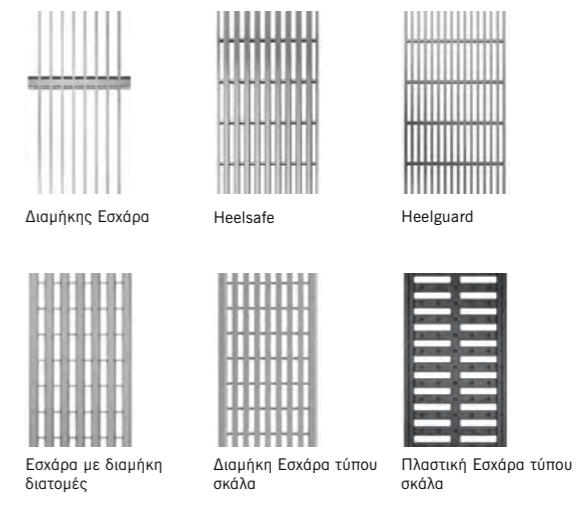

Τα συστήματα αποστράγγισης προσώπων ACO διακρίνονται όχι μόνο για την αισθητική τους, αλλά και για τη βέλτιστη αποστράγγιση και το σχεδιασμό "Heelguard" για άνεση κατά την διέλευση των πεζών.

Αποστράγγιση για προσόψεις, μπαλκόνια και ταράτσες

Πολύ συχνά απαιτείται αποστράγγιση σε δομικά συνθέτες κατασκευές. Τέτοιες είναι οι βεράντες, οι πράσινες στέγες και η περιοχή γύρω από την πρόσοψη. Οι ευφυείς λύσεις της ACO πληρούν όλες τις απαιτήσεις και τις προκλήσεις αυτών των εφαρμογών. Η αποστράγγιση προσώπων ACO Profiline διατίθεται σε γαλβανισμένο ή ανοξείδωτο χάλυβα και τώρα σε πολυπροπυλένιο στη νέα σειρά ACO Profiline X. Διαφορετικές επιλογές σχεδίασης επιτυγχάνονται

χρησιμοποιώντας μια ποικιλία από εσχάρες. Το σύστημα αποστράγγισης Profiline λειτουργεί σε δύο επίπεδα. Αποστραγγίζει την επιφάνεια και ταυτόχρονα διηθεί το νερό από το κάτω στρώμα του καναλιού. Τα όμβρια από την πρόσοψη αποστραγγίζονται επίσης αποτελεσματικά.