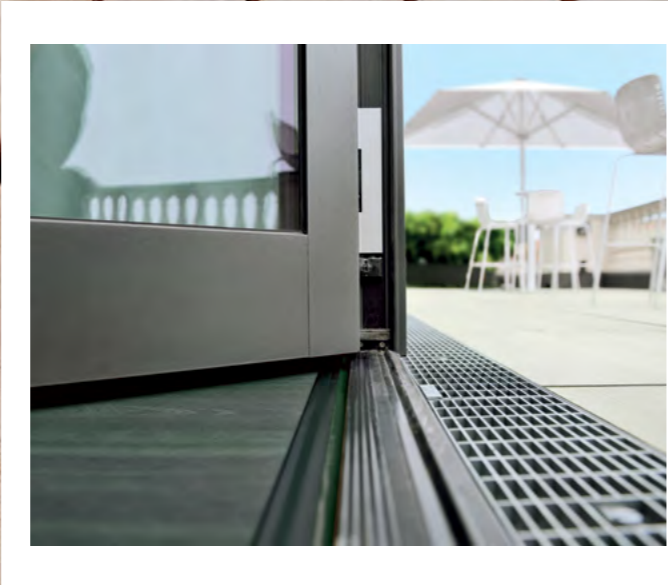

Τα συστήματα αποστράγγισης προσώπων ACO διακρίνονται όχι μόνο για την αισθητική τους, αλλά και για τη βέλτιστη αποστράγγιση και το σχεδιασμό "Heelguard" για άνεση κατά την διέλευση των πεζών.

Αποστράγγιση για προσόψεις, μπαλκόνια και ταράτσες

Πολύ συχνά απαιτείται αποστράγγιση σε δομικά συνθέτες κατασκευές. Τέτοιες είναι οι βεράντες, οι πράσινες στέγες και η περιοχή γύρω από την πρόσοψη. Οι ευφυείς λύσεις της ACO πληρούν όλες τις απαιτήσεις και τις προκλήσεις αυτών των εφαρμογών. Η αποστράγγιση προσώπων ACO Profiline διατίθεται σε γαλβανισμένο ή ανοξείδωτο χάλυβα και τώρα σε πολυπροπυλένιο στη νέα σειρά ACO Profiline X. Διαφορετικές επιλογές σχεδίασης επιτυγχάνονται

χρησιμοποιώντας μια ποικιλία από εσχάρες. Το σύστημα αποστράγγισης Profiline λειτουργεί σε δύο επίπεδα. Αποστραγγίζει την επιφάνεια και ταυτόχρονα διηθεί το νερό από το κάτω στρώμα του καναλιού. Τα όμβρια από την πρόσοψη αποστραγγίζονται επίσης αποτελεσματικά.

Πλεονεκτήματα συστήματος

- Αξιόπιστη και γρήγορη αποστράγγιση ακόμη και σε μεγάλες ποσότητες όμβριων
- Πρόσθετο δοχείο αποθήκευσης για αντίστροφη ροή
- Αποτρέπει το σχηματισμό λακκούβων κοντά στην πρόσοψη
- Εσωτερική προστασία έναντι της διείσδυσης υγρασίας
- Αποφεύγει το πιτσίλισμα του νερού κατά την βροχόπτωση
- Μπορεί να χρησιμοποιηθεί ως προσπελάσιμη εσχάρα κατά τη διάρκεια συντήρησης και εξυπηρέτησης