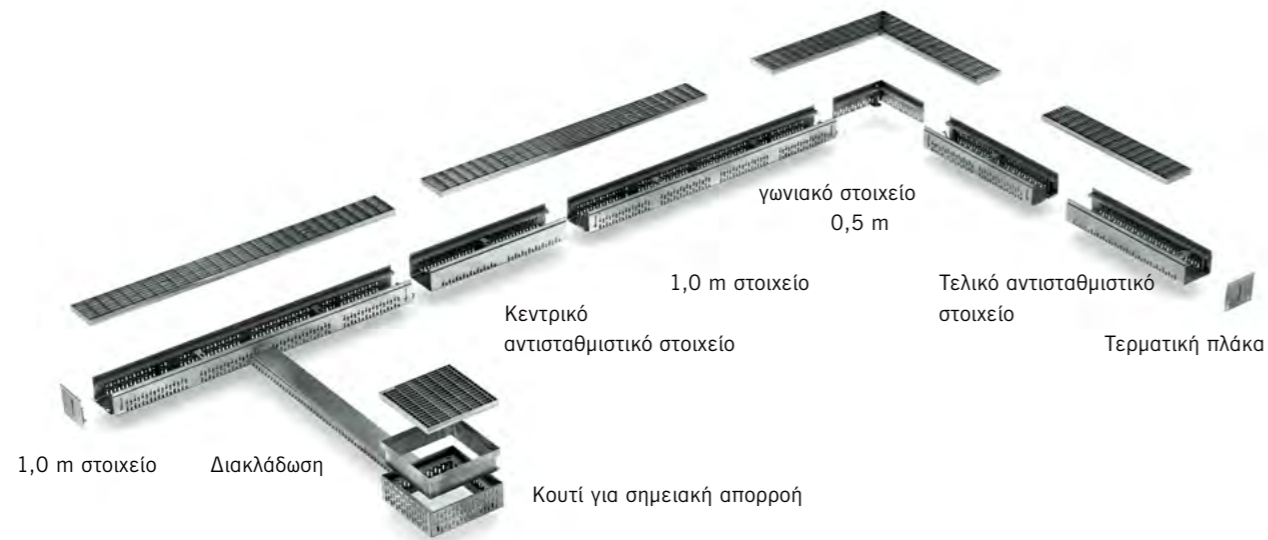

Πολύ συχνά απαιτείται αποστράγγιση σε δομικά συνθέτες κατασκευές. Τέτοιες είναι οι βεράντες, οι πράσινες στέγες και η περιοχή γύρω από την πρόσοψη. Οι ευφυείς λύσεις της ACO πληρούν όλες τις απαιτήσεις και τις προκλήσεις αυτών των εφαρμογών. Η αποστράγγιση προσώπων ACO Profiline διατίθεται σε γαλβανισμένο ή ανοξείδωτο χάλυβα και τώρα σε πολυπροπυλένιο στη νέα σειρά ACO Profiline X. Διαφορετικές επιλογές σχεδίασης επιτυγχάνονται

χρησιμοποιώντας μια ποικιλία από εσχάρες. Το σύστημα αποστράγγισης Profiline λειτουργεί σε δύο επίπεδα. Αποστραγγίζει την επιφάνεια και ταυτόχρονα διηθεί το νερό από το κάτω στρώμα του καναλιού. Τα όμβρια από την πρόσοψη αποστραγγίζονται επίσης αποτελεσματικά.

ACO Profiline - αποστράγγιση πρόσοψης

Κλάση φορτίου
■ A 15 Σύμφωνα με τα Ελληνικά Κρατικά Πρότυπα
Διαστάσεις
100 mm, 130 mm, 155 mm, 200 mm, 250 mm
Υλικό
Γαλβανισμένος χάλυβας Ανοξείδωτος χάλυβας
Τομείς εφαρμογής
■ Προσόψεις ■ Βεράντες ■ Επίπεδες στέγες

Πλεονεκτήματα συστήματος

- Αξιόπιστη και γρήγορη αποστράγγιση ακόμη και σε μεγάλες ποσότητες όμβριων
- Πρόσθετο δοχείο αποθήκευσης για αντίστροφη ροή
- Αποτρέπει το σχηματισμό λακκούβων κοντά στην πρόσοψη
- Εσωτερική προστασία έναντι της διείσδυσης υγρασίας
- Αποφεύγει το πιτσίλισμα του νερού κατά την βροχόπτωση
- Μπορεί να χρησιμοποιηθεί ως προσπελάσιμη εσχάρα κατά τη διάρκεια συντήρησης και εξυπηρέτησης