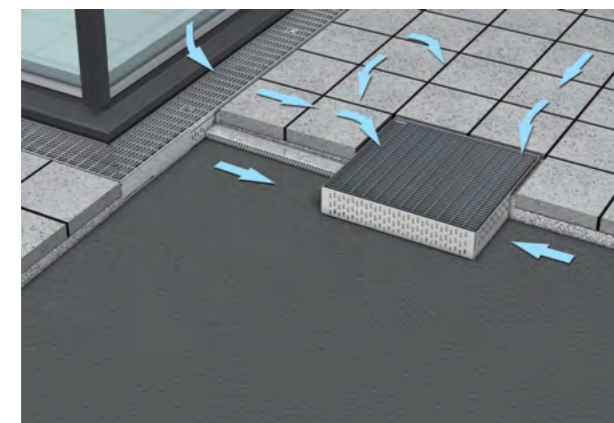

Πολύ συχνά απαιτείται αποστράγγιση σε δομικά συνθέτες κατασκευές. Τέτοιες είναι οι βεράντες, οι πράσινες στέγες και η περιοχή γύρω από την πρόσοψη. Οι ευφυείς λύσεις της ACO πληρούν όλες τις απαιτήσεις και τις προκλήσεις αυτών των εφαρμογών. Η αποστράγγιση προσώπων ACO Profiline διατίθεται σε γαλβανισμένο ή ανοξείδωτο χάλυβα και τώρα σε πολυπροπυλένιο στη νέα σειρά ACO Profiline X. Διαφορετικές επιλογές σχεδίασης επιτυγχάνονται

χρησιμοποιώντας μια ποικιλία από εσχάρες. Το σύστημα αποστράγγισης Profiline λειτουργεί σε δύο επίπεδα. Αποστραγγίζει την επιφάνεια και ταυτόχρονα διηθεί το νερό από το κάτω στρώμα του καναλιού. Τα όμβρια από την πρόσοψη αποστραγγίζονται επίσης αποτελεσματικά.

ACO Profiline - αποστράγγιση πρόσοψης

Κλάση φορτίου
■ A 15 Σύμφωνα με τα Ελληνικά Κρατικά Πρότυπα
Διαστάσεις
100 mm, 130 mm, 155 mm, 200 mm, 250 mm
Υλικό
Γαλβανισμένος χάλυβας Ανοξείδωτος χάλυβας
Τομείς εφαρμογής
■ Προσόψεις ■ Βεράντες ■ Επίπεδες στέγες

Πλεονεκτήματα συστήματος

- Αξιόπιστη και γρήγορη αποστράγγιση ακόμη και σε μεγάλες ποσότητες όμβριων
- Πρόσθετο δοχείο αποθήκευσης για αντίστροφη ροή
- Αποτρέπει το σχηματισμό λακκούβων κοντά στην πρόσοψη
- Εσωτερική προστασία έναντι της διείσδυσης υγρασίας
- Αποφεύγει το πιτσίλισμα του νερού κατά την βροχόπτωση
- Μπορεί να χρησιμοποιηθεί ως προσπελάσιμη εσχάρα κατά τη διάρκεια συντήρησης και εξυπηρέτησης